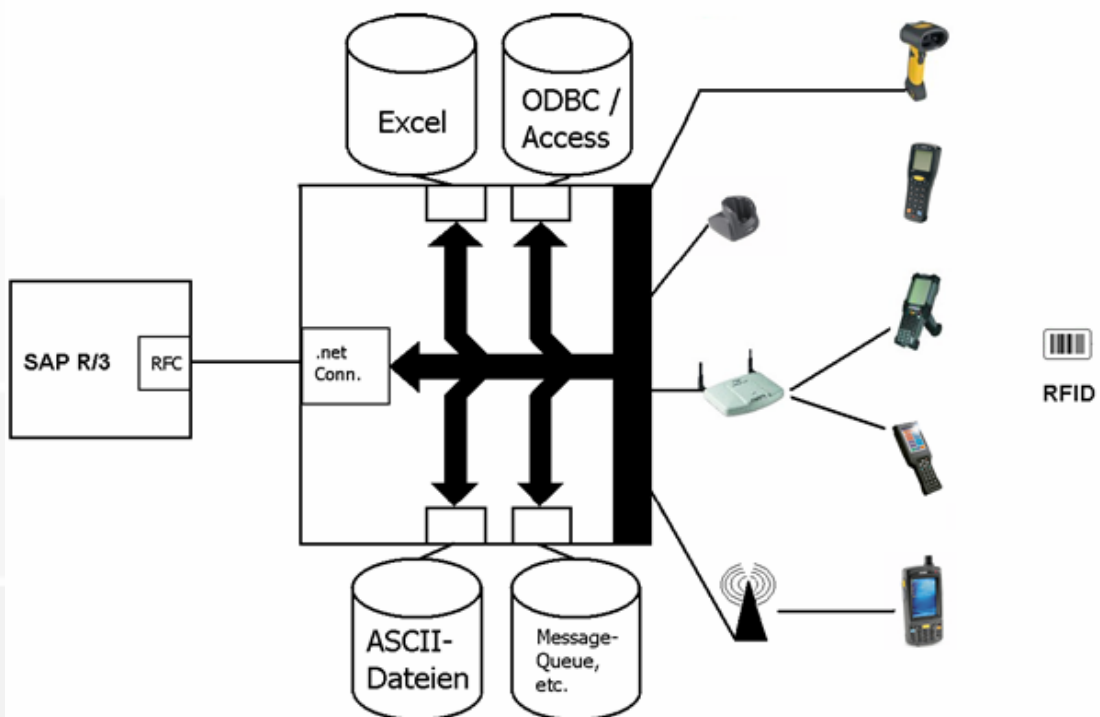

MultiLink SAP

Kommunikationssoftware

MultiLink SAP ist die Kommunikationssoftware zwischen mobilen Datenterminals und Ihrem SAP-System.

Die auf Microsoft .net-Technologie basierende Windows-Software MultiLink SAP agiert als klassische Middleware, welche mit Scannern, Druckern und Ihrem SAP-System kommuniziert. Prinzipiell können sowohl Standard-Transaktionen als auch eigene Funktionsbausteine mit Multilink SAP mobil gemacht werden.

Ausgewählte Anwendungsbeispiele:

- **Inventur**
Erfassung von Lagerbeständen sowie Anlagegütern
- **Kommisionierung**
Beleglose Erfassung der bereitzustellenden Waren/Rohstoffe
- **Kanban**
Umbuchung vom Lager auf die Produktion durch Scannen der Behälternummer
- **Wareneingang**
Zubuchung der Ware mit anschließender Einlagerung
- **Warenausgang**
Endkontrolle (evtl. mit Fotodokumentation) und Bereitstellung zum Versand
- **Intralogistik**
Umbuchung von Handlingunits mit einem Scan.

Komponenten / Schnittstellen:

- **Option Online**
Direktübertragung per WLAN
- **Option Offline**
Daten werden gesammelt übergeben
- **Option in Kombination**
Online/Offline Applikationszugriff auch außerhalb des Funkbereiches
Datenübertragung später im Funkbereich bzw. an der Dockingstation
- **Option Datentransfer**
Über GPRS/UMTS
- **Option der kabelgebundenen Übertragung**
- **Option Punkt – zu – Punkt – Funk**
- **Barcodedruck**
- **Medien (Datenträger)**
- **Option Barcodelesen**
- **Option RFID**

Abbildung. Systemarchitektur MultiLink SAP

Datenübertragung

- **MultiLink SAP** (Middleware)
- **RFC** (Online)
- **Ascii** (Offline) Batch Input

Ihre Vorteile:

Egal ob für Barcodeterminals, Pocket-PCs oder mit Ihrem Smartphone, MultiLink SAP ist die universelle Lösung für Ihr Vorhaben.